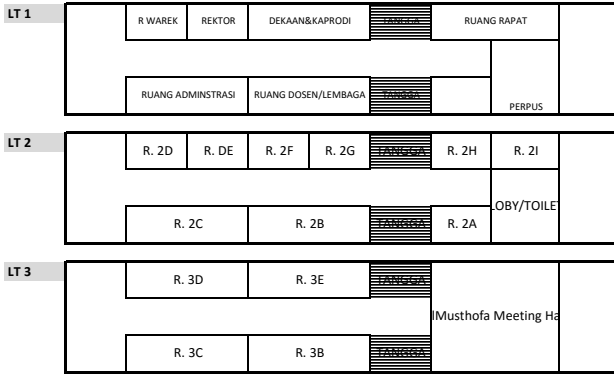

**JADUAL OFFLINE/ONLINE DAN DENAH RUANG PERKULIAHAN**

**kampus utara**

Tanggal	TEMPAT	PONDOK	UTARA	MAYA
	TAMU	OFFLINE	OFFLINE	ONLINE
18-22 Sep	PEKAN 1	KEL A	KEL B	KEL C
25-29 Sep	PEKAN 2	KEL A	KEL C	KEL B
2-6 Okt	PEKAN 3	KEL B	KEL C	KEL A
9-13 Okt	PEKAN 4	KEL A	KEL B	KEL C
16-20 Okt	PEKAN 5	KEL A	KEL C	KEL B
23-27 Okt	PEKAN 6	KEL B	KEL C	KEL A
30 Okt-3 Nop	PEKAN 7	KEL A	KEL B	KEL C

\*Jika kondisi sudah normal saat PTS dan setelahnya perkuliahan offline semua

KEL A	KEL B	KEL C
PAI 1A	ES 1	PGMI 1
PAI 1B	ES 3	PGMI 3
PAI 3A	ES 5	PGMI 5
PAI 3B	TBI1	KPI 1
PAI 5	HES1	KPI 3
	PIAUD1	KPI 5
		IAT 1
		IAT 3
		IAT 5